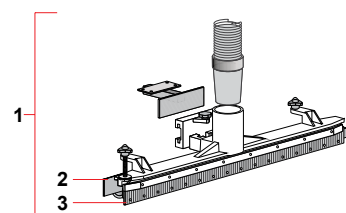

RODO FIXO PARA LÍQUIDOS (BORRACHA)

Nº	CÓDIGO	DESCRIÇÃO	QTDE.
1	SBR0042	RODO FIXO C/MANGUEIRA P/ÁGUA	1
2	SB02245	BORRACHA TRASEIRA DO RODO 42	1
3	SB02196	BORRACHA DIANTEIRA DO RODO 42	1