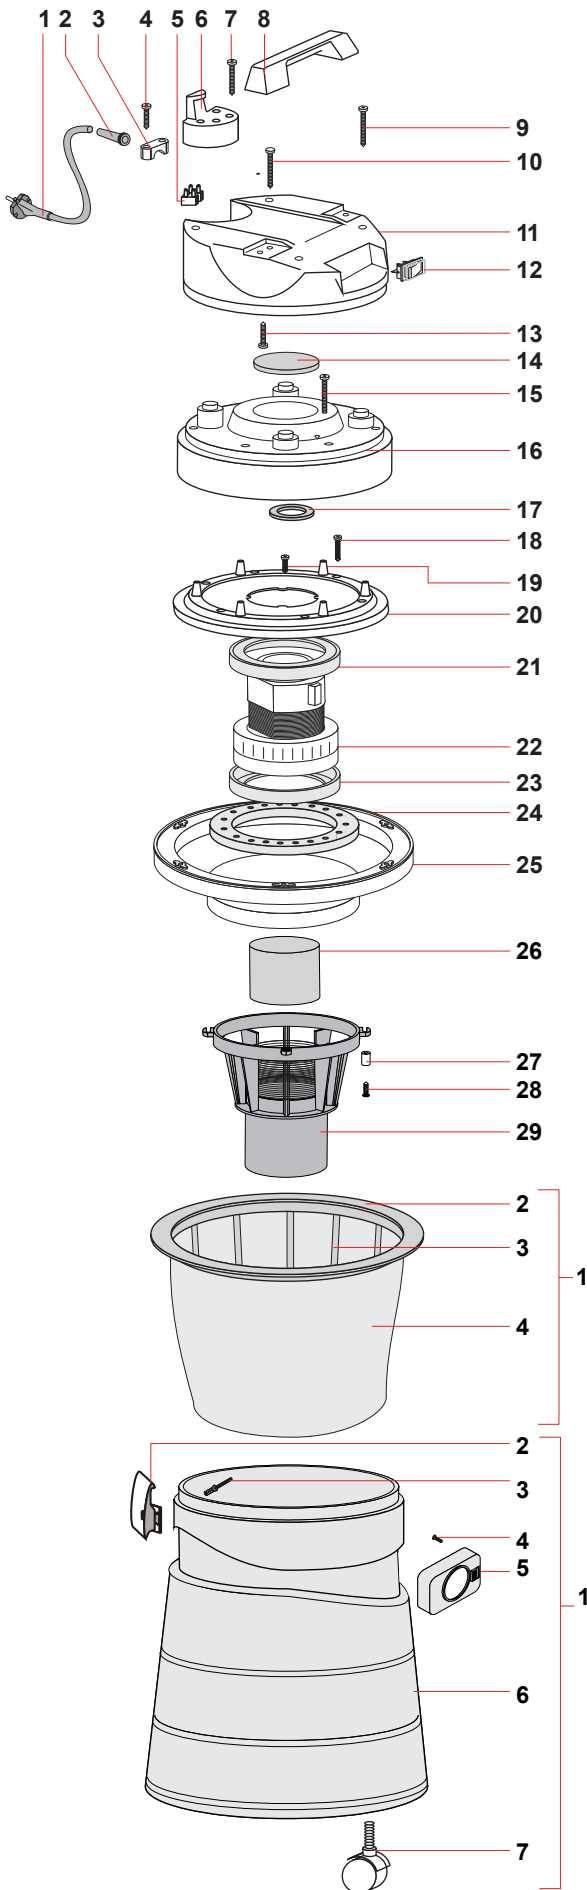

4 VISTA EXPLODIDA

ALFA PRO 52

ALFA PRO 52 - CABEÇOTE

Nº	CÓDIGO	DESCRIÇÃO	QTDE.
1	SBN645- NM	CABO PP 2X1,5 mm - PT PLUG 180° 20A 08MT-CERT247-5	1
2	SB00138/L	PASSA CABO	1
3	SB00139	PRENSA CABO	1
4	SBNPARAF02767	PARAFUSO PLAST. PAINELA 50X20	2
5	*	TERMINAL BORNE 6 POLOS	1
6	SB02590NE	SUORTE P/ CABO - MODELO JOB 300 COR PRETA	1
7	SBNPARAF02767	PARAFUSO PLAST. PAINELA 50X20	4
8	SB02588NE	ALÇA VERDE PARA COBERTURA JOB PRETA	1
9	SBNPARAF02746	PARAFUSO PLAS. PAINELA 50X35	2
10	SBNPARAF02746	PARAFUSO PLAS. PAINELA 50X35	2
11	SBR2631VK	COBERTURA JOB 300 EXTRATORA VERDE MAVEK	1
12	SBN678KEMA	INTERRUPTOR BIP.16A VERM. KEMA SKU 11795	1
13	SBNPARAF02767	PARAFUSO PLAST. PAINELA 50X20	4
14	SB03937	ESPUMA SUP. MOTOR D33 REDONDA 95X15MM	1
15	SBNPARAF03034	PARAFUSO 50X30 PRETO	6
16	SB02738-1VK	TAMPA SUPERIOR NEVADA 300 VERDE MAVEK	1
17	SB3969	ARRUELA APOIO DO MOTOR (220V)	2
18	SBNPARAF02746	PARAFUSO PLAS. PAINELA 50X35	6
19	SBNPARAF02767	PARAFUSO PLAST. PAINELA 50X20	4
20	SB021261NE	FIRMA MOTOR 300 PRETO	1
21	SB03901	BORRACHA SUPORTE DO MOTOR	1
22	KSB06484S	MOTOR 1400W 127V 60HZ 2EST ÁGUA/PÓ (127V)	1
22	KSB03890	MOTOR 1400W 220V 60HZ 2EST ÁGUA/PÓ (220V)	1
23	SB03901	BORRACHA SUPORTE DO MOTOR	1
24	SBR3866	ESPUMA ANTI-RUÍDO INFERIOR DE POLIURETANO	1
25	SB01189 GPNE	BASAMENTO TANQUE 35/50L PRETO	1
26	SB02676-1 G	BOIA DE VEDAÇÃO ANTI-ESPUMA	1
27	SB03706	BUCHA PLASTICA DO CORPO ANTI-ESPUMA	4
28	SBNPARAF02767	PARAFUSO PLAST. PAINELA 50X20	4
29	SB021243NE	CORPO ACOPLAMENTO ANTIESPUMA FILTRO	1

ALFA PRO 52 - FILTRO

Nº	CÓDIGO	DESCRIÇÃO	QTDE.
1	FILTRO35/50LCO	FILTRO POLIÉSTER CÔNICO TQ 35/50 L	1
2	SB00507	ANEL PLASTICO PORTA FILTRO SERIE 300	1
3	SB02859	ESTRUTURA ELEMENTO PARA SUPORTE FILTRO 35/50	1
4	SBN1330	FILTRO SACO POLIESTER 35/50 LITROS	1

ALFA PRO 52 - TANQUE

Nº	CÓDIGO	DESCRIÇÃO	QTDE.
1	TA50PPTBVDR	TANQUE 50L PLASTICO PRETO COMPLETO BOTÃO VERDE	1
2	SB01847/SNE	PRESELHA DE FIXAÇÃO FLEXIVEL PRETA	2
3	*	REBITE ALUMINIO MEGA 4,8X18	4
4	SBNPARAF2744	PARAFUSO PLAS. FLAGEADO 40X30	4
5	KR2653NE VE-IPC	BOCHETONE COMPLETO PRETO BOTÃO VERDE	1
6	SBR2599NE	TANQUE SOPRADO 50L PRETO	1
7	SB00558	RODIZIO SOPRADO ASP/EXT	6

* Peças disponíveis no mercado nacional. Não comercializadas pela IPC Brasil.