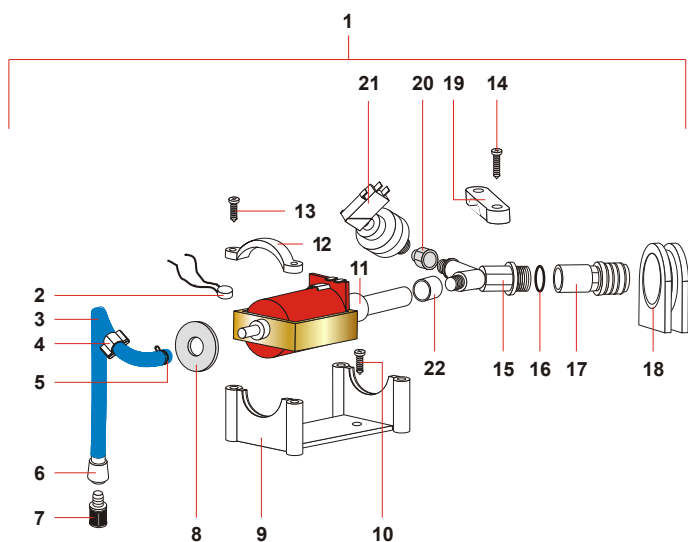

ALFA EXT 52 - BOMBA COMPLETA

Nº	CÓDIGO	DESCRIÇÃO	QTDE.
1	SBR6926/OTT 120	GRUPO BOMBA EXTRATORA 60HZ 127V (1 MOTOR)	1
1	SBR6926/OTT 60HZ	GRUPO BOMBA EXTRATORA 60HZ 220V (1 MOTOR)	1
2	SB03037	PROTETOR TÉRMICO	1
3	SBN1309	TUBO PU PRETO Ø8MM 8,0X1,5 C/ 1 METRO	1
4	SB02660	ABRAÇADEIRA METÁLICA TIPO BOMBA	1
5	SB02659	ABRAÇADEIRA MOLA BOMBA 6926	1
6	SB03036	BOCAL FILTRO PESCANTE	1
7	SBR2689	FILTRO DE SUÇÃO	1
8	SB02571	ARRUELA DE BORRACHA D32X13X3	2
9	SB02603	SUPORTE DA BOMBA EXT 1 MOTOR	1
10	SBNPARAF00625	PARAFUSO PLAST. FLANGEADO 50X14 PRETO	2
11	SB00799	BOMBA EXTRATORA 60HZ 127V (EXT 1 MOTOR)	1
11	SB06782	BOMBA EXTRATORA 60HZ 220V (EXT 1 MOTOR)	1
12	SB02602	FIXADOR DA BOMBA EXT 1 MOTOR	2
13	SBNPARAF02745	PARAFUSO PLAST. PANELA 50X25	4
14	SBNPARAF02745	PARAFUSO PLAST. PANELA 50X25	2
15	SB03096	TUBO Y	1
16	SB01610	ANEL ORING 9 DA BOMBA EXTRATORA	1
17	SB03689/OTT	ENGATE RÁPIDO FÊMEA BOMBA	1
18	SB06082	PASSANTE	1
19	SB02604	FIXADOR ENGATE RÁPIDO BOMBA EXTRATORA	2
20	SB00689	REDUÇÃO PRESSOSTATO MICRO INTERRUPTOR	1
21	SB03919	PRESSOSTATO COM MICRO INTERRUPTOR BOMBA EXTRATORA	1
22	SB06118	BUCHA METÁLICA 16X12	1