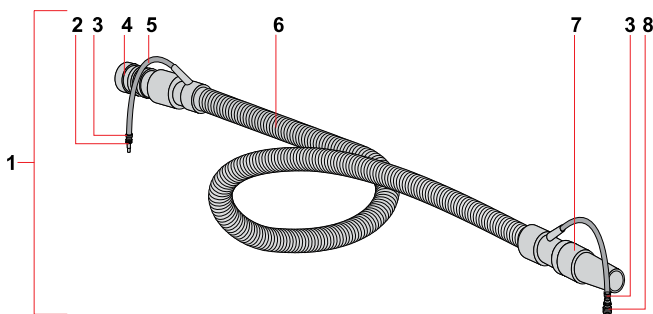

Acessórios - Mangueiras

MANGUEIRA COMPLETA D32

Nº	CÓDIGO	DESCRIÇÃO	QTDE.
1	MANGD32CP25	MANGUEIRA D32 C/ PONTEIRA 2,5M P/ASPIRADOR	1
2	SB00090	PONTEIRA DA MANGUEIRA D36 ENGATE TANQUE	1
3	MANGD32SP25	MANGUEIRA D32 S/PONTEIRA 2,5M	1
4	SB06158	CURVA PLASTICA D36 DE ACOPLAMENTO	1

MANGUEIRA COMPLETA D38

Nº	CÓDIGO	DESCRIÇÃO	QTDE.
1	MANGD38CP25	MANGUEIRA D38 C/PONTEIRA 2,5 M P/ASPIRADOR	1
1	MANGD38CP50	MANGUEIRA D38 C/PONTEIRA 5M P/ASPIRADOR	1
2	SB00084	PONTEIRA DA MANGUEIRA D38 ENGATE TANQUE	1
2	SB02774	PONTEIRA DA MANGUEIRA D38/60 ENGATE TANQUE	1
3	MANGD38SP25	MANGUEIRA D38 S/PONTEIRA 2,5M	1
3	MANGD38SP50	MANGUEIRA D38 S/PONTEIRA 5M	1
4	SB00083	PONTEIRA DA MANGUEIRA D38 ENGATE ACESSÓRIO	1

MANGUEIRA COMPLETA D58/60

Nº	CÓDIGO	DESCRIÇÃO	QTDE.
1	MANGD38CP50	MANGUEIRA D38 C/PONTEIRA 5M P/ASPIRADOR	1
2	SB02773	PONTEIRA DA MANGUEIRA D60 ENGATE TANQUE	1
3	MANGD58SP25	MANGUEIRA D60 S/PONTEIRA 2,5M	1
4	SB00519	PONTEIRA DA MANGUEIRA D60 LADO ACESSÓRIO	1

MANGUEIRA COMPLETA LAVA

Nº	CÓDIGO	DESCRIÇÃO	QTDE.
1	MANGD32LAVACP25	MANGUEIRA D32 C/PONTEIRA 2,5M P/LAVA EXT	1
2	MANGD32SP25	MANGUEIRA D32 S/PONTEIRA 2,5M	1
3	SB00711	PRESILHA PLASTICA DE ENCAIXE TUBO "PU"	2
4	SB00090	PONTEIRA DA MANGUEIRA D36 ENGATE TANQUE	1
5	SB06158	CURVA PLASTICA D36 DE ACOPLAMENTO	1
6	SB06160/OTT	GATILHO PARA CURVAS SB00614/SB06158/SB06389 EXTRA-TORAS	1
7	SB03171	BUCHA PLÁSTICA PARA MANGUEIRA EXTRATORAS	3
8	SB03664/OTT	ENGATE RÁPIDO MACHO MANGUEIRA	2
9	SB03690/OTT	ENGATE RÁPIDO FÊMEA MANGUEIRA	1