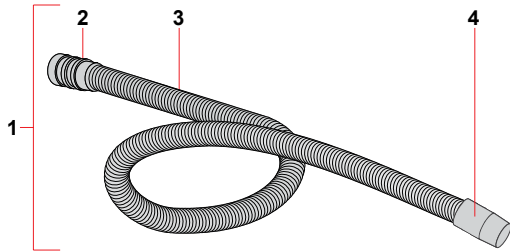

ALFA PRO SF - CARRINHO NEVADA

Nº	CÓDIGO	DESCRIÇÃO	QTDE.
1	CARNEVADACICLO	CARRINHO NEVADA CICLONE COMPLETO PRETO	1
2	SB06250	LUVA PLASTICA DE MÃO CINZA	2
3	SBN596N	ALÇA CARRINHO NEVADA NOVO	1
4	SBN4016	SUPORTE BASCULANTE	1
5	*	REBITE 3,2X12	2
6	SB07713	BASE PLASTICA CARRINHO NEVADA	1
7	SB03835NE	TAMPA DA RODA CARRINHO MARKET/NEVADA	2
8	SB02922	TRAVA D20 EIXO CARRINHO NEVADA	2
9	SB02896	RODA D250 CARRINHO NEVADA	2
10	SB02979	EIXO DO CARRINHO NEVADA	2
11	SBNPARAF02745	PARAFUSO PLAST. PANELA 50X25	8
12	SB02967	FLANGE DO EIXO CARRINHO MARKET	2
13	SBNPARAF00625	PARAFUSO PLAST. FLANGEADO 50X14	8
14	SB02559	RODIZIO CARRINHO NEVADA	2

Acessórios - Mangueiras

MANGUEIRA COMPLETA D32

Nº	CÓDIGO	DESCRIÇÃO	QTDE.
1	MANGD32CP25	MANGUEIRA D32 C/ PONTEIRA 2,5M P/ASPIRADOR	1
2	SB00090	PONTEIRA DA MANGUEIRA D36 ENGATE TANQUE	1
3	MANGD32SP25	MANGUEIRA D32 S/PONTEIRA 2,5M	1
4	SB06158	CURVA PLASTICA D36 DE ACOPLAMENTO	1