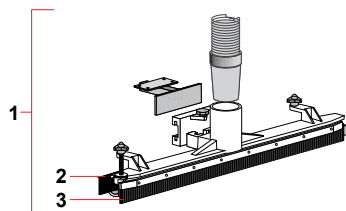

RODO FIXO PARA PÓ (ESCOVA)

Nº	CÓDIGO	DESCRIÇÃO	QTDE.
1	SBR0041	RODO FIXO C/ MANGUEIRA P/ PÓ	1
2	SB02289	ESCOVA POSTERIOR DO RODO 41	1
3	SB02888	ESCOVA ANTERIOR DO RODO 41	1