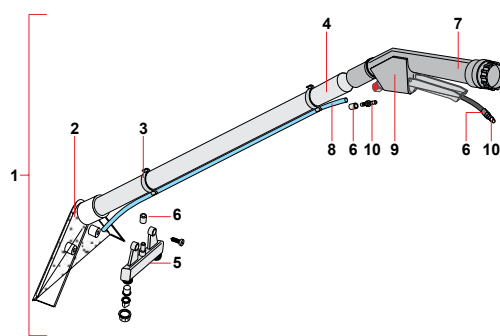

Nº	CÓDIGO	DESCRIÇÃO	QTDE.
1	SBR0042	RODO FIXO C/MANGUEIRA P/ÁGUA	1
2	SB02245	BORRACHA TRASEIRA DO RODO 42	1
3	SB02196	BORRACHA DIANTEIRA DO RODO 42	1

RODO PARA LIMPEZA DE ESTOFADOS

Nº	CÓDIGO	DESCRIÇÃO	QTDE.
1	SB00752/OTT	BICAL EXTRATOR C/GATILHO LIMPEZA DE ESTOFADOS	1
2	SB00651	CORPO RODO (SB00752/OTT)	1
3	KSB01560	GATILHO COMPLETO (SB00752/OTT)	1
4	SB02759	BICO SAÍDA DE ÁGUA DO BICALO EXTRATOR (00752/OTT)	1
5	SB00726	GATILHO DO RODO (SB00752/OTT)	1

RODO DE MANUTENÇÃO D32

Nº	CÓDIGO	DESCRIÇÃO	QTDE.
1	SB06158	CURVA PLÁSTICA D36 DE ACOPLAMENTO	1
1	SB00514	CURVA DE ACOP. COM REG. DE AR (AEA135/AEP150/AEA162)	1
2	SSB06160/OTT	GATILHO DO BOCAL 30	1
3	SB03171	BUCHA PLÁSTICA PARA MANGUEIRA EXTRATORAS	2
4	SB03664/OTT	ENGATE RÁPIDO MACHO MANGUEIRA	2
5	SB06240 IDRO	TUBO RETO ALUM/PLAST D36 EXTRATORA	1
6	SB06261 IDRO	TUBO CURVO ALUM/PLAST D 36 EXTRATORA	1
7	SB02706	RODO MANUTENÇÃO BICO PLÁSTICO D 32	1
8	SBN1309	TUBO PU PRETO D8MM-8,0X,5	1
9	SB02707	RODO PROFUNDIDADE D36 EXTRATORAS	1