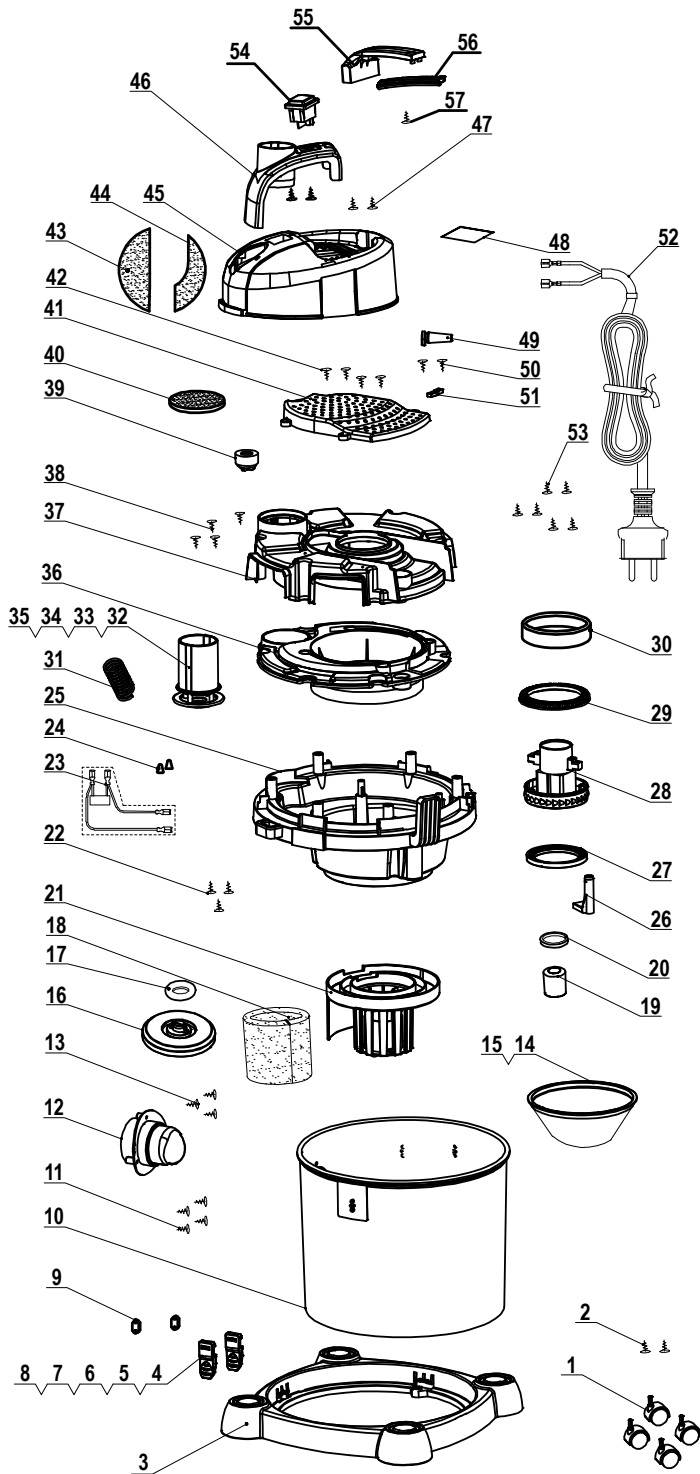

alfa

Uma Empresa Tennant

VISTAS EXPLODIDAS

ASPIRADORES E EXTRATORAS

Atualizado em 06/08/2018

ALFA PRO 18

ALFA PRO 18

Nº	CÓDIGO	DESCRIÇÃO	QTDE.
1	CASP0001	RODIZIO ASPIRADOR ECOCLEAN	1
2	CASP0002	PARAFUSOS	2
3	CASP0003	BASE ASPIRADOR ECOCLEAN - COMPONENTE PARTE E PEÇA	1
4	CASP0004	PRESILHA ECOCLEAN	2
5	CASP0005	BLOCO FIXO DA PRESILHA ECOCLEAN	2
6	CASP0006	EIXO DA PRESILHA ECOCLEAN	2
7	CASP0007	EIXO LONGO DA PRESILHA ECOCLEAN	2
8	CASP0008	EIXO CURTO DA PRESILHA ECOCLEAN	2
9	CASP0009	FIXADOR DA PRESILHA ASPIRADOR ECOCLEAN	2
10	CASP0010	TANQUE PLÁSTICO PRETO 18L ECOCLEAN	1
11	CASP0011	PARAFUSOS	4
12	CASP0012	BOCAL DE ASPIRAÇÃO ECOCLEAN	1
13	CASP0002	PARAFUSOS	3
14	CASP0014	FILTRO CONICO TECIDO ASPIRADOR ECOCLEAN	1
15	CASP0015	SUPORTE DO FILTRO ASPIRADOR ECOCLEAN	1
16	CASP0016	SUPORTE FILTRO DE AR ASPIRADOR ECOCLEAN	1
17	CASP0013	ANEL DE VEDAÇÃO DO CORPO ANTI ESPUMA ECOCLEAN	1
18	CASP0017	FILTRO ANTI-ESPUMA ECOCLEAN	1
19	CASP0018	BOIA DE VEDAÇÃO ASPIRADOR ECOCLEAN	1
20	CASP0019	VEDAÇÃO DA BOIA ASPIRADOR ECOCLEAN	1
21	CASP0020	CORPO ANTI ESPUMA ASPIRADOR ECOCLEAN	1
22	CASP0002	PARAFUSOS	3
23	CASP0022	CONECTOR DO CAP (127V)	1
23	CASP0023	CONECTOR DO CAP (220V)	1
24	*	ISOLANTE TERMORETRÁTIL	2
25	CASP0024	BASAMENTO ECOCLEAN	1
26	CASP0025	DIRECIONADOR DE AR INFERIOR ASPIRADOR ECOCLEAN	1
27	CASP0026	BORRACHA INFERIOR DO MOTOR 127V	1
28	CASP0027	MOTOR AGUA E PÓ ASPIRADOR ECOCLEAN (127V)	1
28	CASP0028	MOTOR AGUA E PÓ ASPIRADOR ECOCLEAN (220V)	1
29	CASP0029	BORRACHA SUPERIOR ANTI RUÍDO DO MOTOR ECOCLEAN	1
30	CASP0030	VEDAÇÃO SUPERIOR DO MOTOR ASPIRADOR ECOCLEAN	1
31	CASP0031	SUSTENTADOR DA TAMPA SOPRADOR DE AR ECOCLEAN	1
32	CASP0032	TUBO DE VENTILAÇÃO ASPIRADOR ECOCLEAN	1
33	CASP0033	ENTRADA DO TUBO DE VENTILAÇÃO ASPIRADOR ECOCLEAN	1
34	CASP0034	HASTE ASPIRADOR ECOCLEAN	1
35	CASP0035	PARAFUSOS	1
36	CASP0036	TAMPA FIRMA MOTOR ASPIRADOR ECOCLEAN	1
37	CASP0037	TAMPA SUPERIOR ASPIRADOR ECOCLEAN	1
38	CASP0038	PARAFUSOS	4
39	CASP0039	DISPOSITIVO TIPO VÁLVULA MANUAL ASM ASPIRADOR ECOCLEAN	1
40	CASP0040	ESPUMA SUPERIOR ENTRADA DE AR ASPIRADOR ECOCLEAN	1
41	CASP0041	GRELHA SUPERIOR ASPIRADOR ECOCLEAN	1
42	CASP0042	PARAFUSOS	1
43	CASP0043	ANTI RUÍDO ESQUERDO DO MOTOR ASPIRADOR ECOCLEAN	1
44	CASP0044	ANTI RUÍDO DIREITO DO MOTOR ASPIRADOR ECOCLEAN	1
45	CASP0045	COBERTURA ASPIRADOR ECOCLEAN	1
46	CASP0046	ACABAMENTO DE SAÍDA DO SOPRADOR ASPIRADOR ECOCLEAN	1
47	CASP0011	PARAFUSOS	2
48	CASP0048	PLACA DE IDENTIFICAÇÃO DO EQUIPAMENTO ECOCLEAN	1
49	CASP0049	PASSA CABO ASPIRADOR ECOCLEAN	1
50	CASP0050	PARAFUSOS	2
51	CASP0051	PRENSA CABO ASPIRADOR ECOCLEAN	1
52	CASP0052	CABO 2X1,5 ASPIRADOR ECOCLEAN (127V)	1
52	CASP0053	CABO 2X1,5 ASPIRADOR ECOCLEAN (220V)	1
53	CASP0054	PARAFUSOS	1
54	CASP0055	INTERRUPTOR ASPIRADOR ECOCLEAN	1
55	CASP0056	PORTE SUPERIOR DA ALÇA ASPIRADOR ECOCLEAN	1
56	CASP0057	PORTE INFERIOR DA ALÇA ASPIRADOR ECOCLEAN	1
57	CASP0042	PARAFUSOS	1