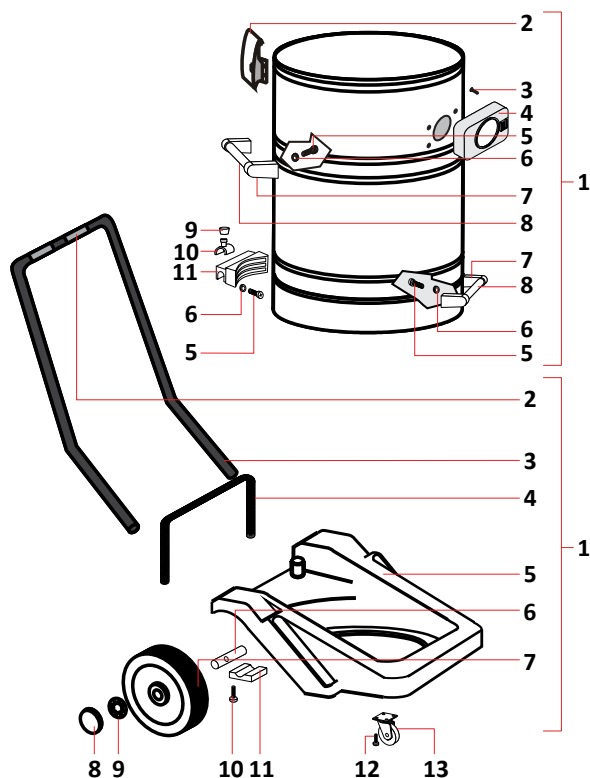

ALFA PRO 89 - TANQUE

Nº	CÓDIGO	DESCRIÇÃO	QTDE.
1	TA80ABVD	TANQUE 80L AÇO COMPLETO BOTÃO VERDE	1
2	SB01847/SNE	PRESILHA DE FIXAÇÃO FLEXIVEL PRETA	2
3	SBNPARAF02744	PARAFUSO PLAST. FLANGEADO 40X30	4
4	KR2653NE VE-IPC	BOCHETONE COMPLETO PRETO BOTÃO VERDE	1
5	SBNPARAF02745	PARAFUSO PLAS. PANELA 50X25	16
6	SBR3883	CONJUNTO DE FIXAÇÃO/VEDAÇÃO ALÇA TANQUE 62/80L	16
7	SB01075	SUPORE PLASTICO DO TUBO ALÇA (R1073)	6
8	SB01074NE	TUBO PLASTICO ALÇA R1073	3
9	SB2969	PINO PLASTICO ENGATE BASCULANTE VERMELHO	2
10	SB02970	ABRACADEIRA ENGATE TANQUE BASCULANTE	2
11	SB02968	CORPO PLASTICO DO BASCULANTE	1

ALFA PRO 89 - CARRINHO

Nº	CÓDIGO	DESCRIÇÃO	QTDE.
1	CARNEVADA	CARRINHO NEVADA COMPLETO PRETO	1
2	SB06250	LUVA PLASTICA DE MÃO CINZA	2
3	SBN596N	ALÇA CARRINHO NEVADA NOVO	1
4	SBN4016	SUPORE BASCULANTE NEVADA 185MM C/SEPARADOR	1
5	SB07713	BASE PLASTICA CARRINHO NEVADA	1
6	SB02979	EIXO DO CARRINHO NEVADA	2
7	SB02896	RODA D250 CARRINHO NEVADA	2
8	SB03835NE	TAMPA DA RODA CARRINHO MARKET/NEVADA	2
9	SB02922	TRAVA D20 EIXO CARRINHO NEVADA	2
10	SBNPARAF02745	PARAFUSO PLAST. PANELA 50X25	8
11	SB02967	FLANGE DO EIXO CARRINHO MARKET	2
12	SBNPARAF00625	PARAFUSO PLAST. FLANGEADO 50X14	8
13	SB02559	RODIZIO CARRINHO NEVADA	2