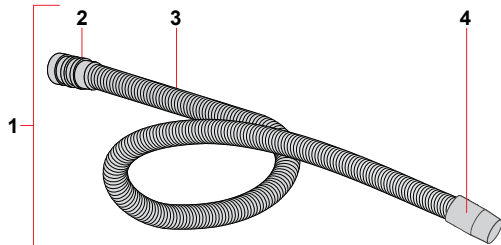

Acessórios - Mangueiras

MANGUEIRA COMPLETA D32

Nº	CÓDIGO	DESCRIÇÃO	QTDE.
1	MANGD32CP25	MANGUEIRA D32 C/ PONTEIRA 2,5M P/ASPIRADOR	1
2	SB00090	PONTEIRA DA MANGUEIRA D36 ENGATE TANQUE	1
3	MANGD32SP25	MANGUEIRA D32 S/PONTEIRA 2,5M	1
4	SB06158	CURVA PLASTICA D36 DE ACOPLAMENTO	1

MANGUEIRA COMPLETA D38

Nº	CÓDIGO	DESCRIÇÃO	QTDE.
1	MANGD38CP25	MANGUEIRA D38 C/PONTEIRA 2,5 M P/ASPIRADOR	1
1	MANGD38CP50	MANGUEIRA D38 C/PONTEIRA 5M P/ASPIRADOR	1
2	SB00084	PONTEIRA DA MANGUEIRA D38 ENGATE TANQUE	1
2	SB02774	PONTEIRA DA MANGUEIRA D38/60 ENGATE TANQUE	1
3	MANGD38SP25	MANGUEIRA D38 S/PONTEIRA 2,5M	1
3	MANGD38SP50	MANGUEIRA D38 S/PONTEIRA 5M	1
4	SB00083	PONTEIRA DA MANGUEIRA D38 ENGATE ACESSÓRIO	1