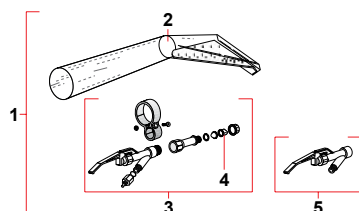

RODO PARA LIMPEZA DE ESTOFADOS

Nº	CÓDIGO	DESCRIÇÃO	QTDE.
1	SB00752/OTT	BICAL EXTRATOR C/GATILHO LIMPEZA DE ESTOFADOS	1
2	SB00651	CORPO RODO (SB00752/OTT)	1
3	KSB01560	GATILHO COMPLETO (SB00752/OTT)	1
4	SB02759	BICO SAÍDA DE ÁGUA DO BICALO EXTRATOR (00752/OTT)	1
5	SB00726	GATILHO DO RODO (SB00752/OTT)	1