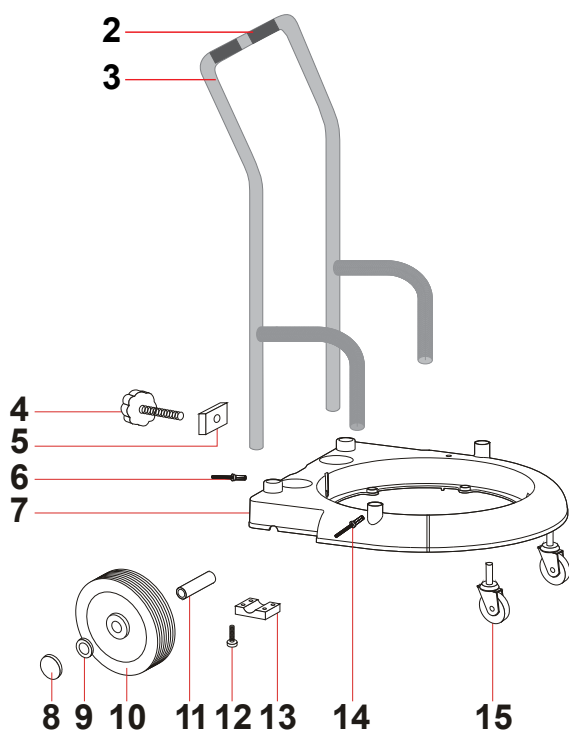

5	SBR3883	CONJUNTO DE FIXAÇÃO/VEDAÇÃO ALÇA TANQUE 62/80L	4
6	SBNPARAF02744	PARAFUSO PLAS. FLANGEADO 40X30	4
7	KR2653NE VE-IPC	BOCHETONE COMPLETO PRETO BOTÃO VERDE	1
8	SB02993NE	ALÇA SUPORTE TANQUE 62/80 LITROS	2
9	SB00476	TANQUE 62 LITROS SEM FURO	1

ALFA PRO 62 - CARRINHO

Nº	CÓDIGO	DESCRIÇÃO	QTDE.
1	CARMARKET400	CARRINHO MARKET 400 COMPLETO PRETO	1
2	SB06250	LUVA PLASTICA DE MÃO CINZA	2
3	SBN681	CHASSI CARRINHO MARKET	1
4	SB00914	MANOPLA COM ROSCA CARRINHO MARKET 400/600	1
5	SBN4655	CHAPA TRAVA ROSCA M8 MARKET	1
6	*	REBITE AL. 3,2X12	4
7	SB021567NE	BASE PLÁSTICA CARRINHO TANQUE 62L	1
8	SB03835NE	TAMPA DA RODA CARRINHO MARKET/NEVADA	2
9	SB02557	TRAVA EIXO CARRINHO MARKET	2
10	SB00904	RODA PLASTICA D200 CARRINHO MARKET	2
11	SB030039	EIXO D18X105 CARRINHO MARKET	2
12	SBNPARAF02745	PARAFUSO PLAST. PANELA 50X25	8
13	SB02967	FLANGE DO EIXO CARRINHO MARKET	2
14	*	REBITE AL. 3,2X12	2
15	SB20418	RODIZIO DA BASE CARRINHO A162 A262	2