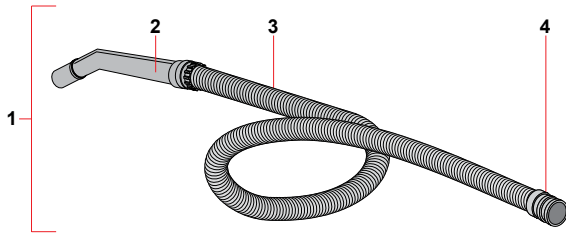

Acessórios - Mangueiras

MANGUEIRA COMPLETA D32

Nº	CÓDIGO	DESCRIÇÃO	QTDE.
1	MANGD32CP25	MANGUEIRA D32 C/ PONTEIRA 2,5M P/ASPIRADOR	1
2	SB00090	PONTEIRA DA MANGUEIRA D36 ENGATE TANQUE	1
3	MANGD32SP25	MANGUEIRA D32 S/PONTEIRA 2,5M	1
4	SB06158	CURVA PLASTICA D36 DE ACOPLAMENTO	1