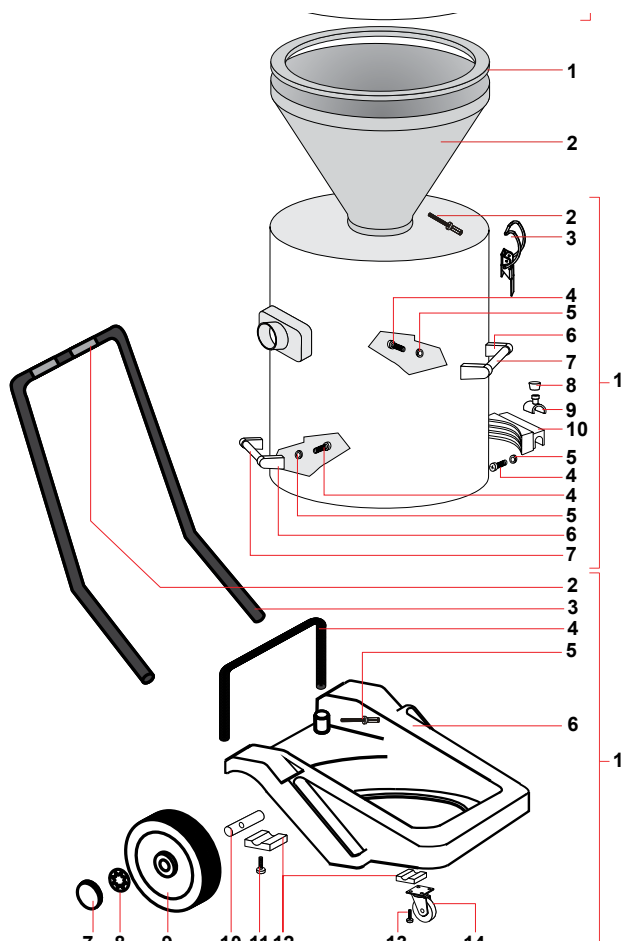

Nº	CÓDIGO	DESCRIÇÃO	QTDE.
1	SB06848 SAT	TANQUE DE AÇO INOX AISI 304 S600M	1
2	*	REBITE ALUMINIO MEGA 4,8X12	4
3	SB07390	PRESILHA METALICO CICLONE	2
4	SBNPARAF02745	PARAFUSO PLAST. PANELA 50X25	8
5	SBR3883	CONJUNTO DE FIXAÇÃO/VEDAÇÃO ALÇA TANQUE 62/80L	8
6	SB01075	SUPORTE PLASTICO DO TUBO ALÇA (R1073)	6
7	SB01074NE	TUBO PLASTICO ALÇA R1073	3
8	SB02969	PINO PLASTICO ENGATE BASCULANTE VERMELHO	2
9	SB02970	ABRAÇADEIRA ENGATE TANQUE BASCULANTE	2
10	SB02968	CORPO PLASTICO DO BASCULANTE	1

ALFA PRO SF - CARRINHO NEVADA

Nº	CÓDIGO	DESCRIÇÃO	QTDE.
1	CARNEVADACICLO	CARRINHO NEVADA CICLONE COMPLETO PRETO	1
2	SB06250	LUVA PLASTICA DE MÃO CINZA	2
3	SBN596N	ALÇA CARRINHO NEVADA NOVO	1
4	SBN4016	SUPORTE BASCULANTE	1
5	*	REBITE 3,2X12	2
6	SB07713	BASE PLASTICA CARRINHO NEVADA	1
7	SB03835NE	TAMPA DA RODA CARRINHO MARKET/NEVADA	2
8	SB02922	TRAVA D20 EIXO CARRINHO NEVADA	2
9	SB02896	RODA D250 CARRINHO NEVADA	2
10	SB02979	EIXO DO CARRINHO NEVADA	2
11	SBNPARAF02745	PARAFUSO PLAST. PANELA 50X25	8
12	SB02967	FLANGE DO EIXO CARRINHO MARKET	2
13	SBNPARAF00625	PARAFUSO PLAST. FLANGEADO 50X14	8
14	SB02559	RODIZIO CARRINHO NEVADA	2