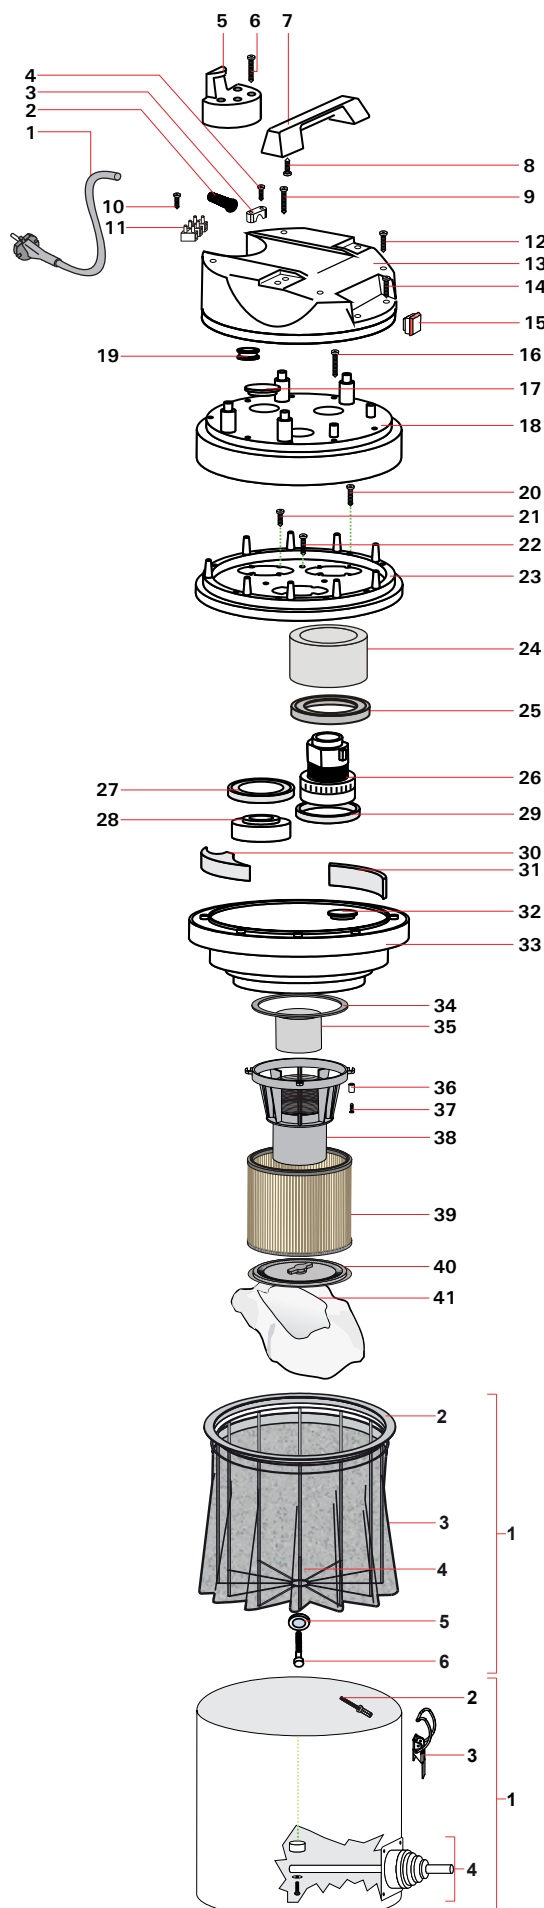

ALFA PRO SF

ALFA PRO SF - CABEÇOTE

Nº	CÓDIGO	DESCRIÇÃO	QTDE.
1	SBN647-NM	CABO PP 3X1,5 mm - PT PLUG 180° 20A 08MT-CERT60227 NM	1
2	SBN138/L	PASSA CABO	1
3	SBN00139	PRENSA CABO	1
4	SBNPARAF02767	PARAFUSO PLAST. PANELA 50X20	2
5	SB03032NE	SUORTE P/ CABO - MODELO MEC 600 COR PRETO	1
6	SBNPARAF02746	PARAFUSO PLAST. PANELA 50X35	4
7	SB03034NE	ALÇA PRETA PARA COBERTURA MEC 600	1
8	SBNPARAF02767	PARAFUSO PLAST. PANELA 50X20	4
9	SBNPARAF02747	PARAFUSO PLAS. PANELA 50X50	2
10	*	PARAFUSO DO BORNE	1
11	*	TERMINAL BORNE 6 POLOS	1
12	SBNPARAF02767	PARAFUSO PLAST. PANELA 50X20	2
13	SBR3051VK	COBERTURA MEC 600 2 MOTORES VERDE MAVEK	1
14	SBNPARAF02745	PARAFUSO PLAST. PANELA 50X25	2
15	SBN678KEMA	INTERRUPTOR BIP. 16A VERMELHO KEMA SKU 11795	1
16	SBNPARAF02747	PARAFUSO PLAS. PANELA 50X50	8
17	SB03383	TAMPA PLASTICA VEDAÇÃO DE MOTOR	3
18	SB021768VK	TAMPA SUPERIOR NEVADA 600 VERDE MAVEK	1
19	SB01502	ANILHA PASSANTE TAMPA SUPERIOR	1
20	SBNPARAF02746	PARAFUSO PLAST. PANELA 50X35	12
21	SBNPARAF02767	PARAFUSO PLAST. PANELA 50X20	12
22	SBNPARAF02746	PARAFUSO PLAST. PANELA 50X35	3
23	SB02937NE	TAMPA FIRMA MOTOR NEVADA 600	1
24	SBN4262	ESPUMA ANTI RUÍDO MOTOR SÓ PO	1
25	SB03935	DISTANCIADOR DO MOTOR SÓ PO	1
26	KSB02176S	MOTOR 1400W 50/60HZ 220V 2EST SÓ PÓ	1
27	SB03901	BORRACHA SUPORTE DO MOTOR	1
28	SB22040	SUORTE PLASTICO DE SUBSTITUIÇÃO DO MOTOR	1
29	SB03901	BORRACHA SUPORTE DO MOTOR	1
30	SBR3454	ESPUMA ANTI RUÍDO DO CABEÇOTE 400/600	3
31	SBN559	ESPUMA MOTOR D33 AUTO ADESIVA 85X50X10	2
32	SB03519	TAMPA PLASTICA VEDAÇÃO DE BASAMENTO	2
33	BASA-R2954	BASAMENTO COMPLETO 600 NEVADA	1
34	SBN648	ANEL DE VEDAÇÃO FILTRO CARTUCHO	1
35	SB02676-1G	BOIA DE VEDAÇÃO	1
36	SB03706	BUCHA PLASTICA DO CORPO ANTI-ESPUMA	4
37	SBNPARAF02767	PARAFUSO PLAST. PANELA 50X20	4
38	SB021243NE	CORPO ACOPLAMENTO ANTIESPUMA S/ BOIA DE VEDAÇÃO	1
39	SBN932	FILTRO PERMANENTE SANFONA	1
40	SB02855	TRAVA PLASTICA FILTRO SANFONA	1
41	SBN1332	FILTRO SACO PROTETOR SANFONA	1

ALFA PRO SF - FILTRO

Nº	CÓDIGO	DESCRIÇÃO	QTDE.
1	FILTROV600I	FILTRO POLIÉSTER V600	1
2	SB00505	ANEL PLASTICO PORTA FILTRO SERIE 600	1
3	SB07021	FILTRO SACO POLIESTER CICLONE 620 IMPORTADO	1
4	SBN2341	ESTRUTURA ELEMENTO FILTRO V600	1
5	SBN2342	ARRUELA INOX 0,60X8	2
6	SBNPARAF03566	PARAFUSO 5X25 COM PORCA	1

ALFA PRO SF - TANQUE DECANTADOR

Nº	CÓDIGO	DESCRIÇÃO	QTDE.
1	SB06928 SAT	TANQUE DECANTADOR V600M	1
2	*	REBITE ALUMINIO MEGA 4,8X12	4
3	SB07390	PRESILHA METALICO CICLONE	2
4	SBR21039	BATEDOR TANQUE CICLONE	1

ALFA PRO SF - CONE AGLUTINADOR CICLONE

Nº	CÓDIGO	DESCRIÇÃO	QTDE.
1	SBN4273	PERFIL "U" 1 X 8 X 4mm	1
2	SB02898 ALL	CONTE AGLUTINADOR DO TANQUE CICLONE	1

ALFA PRO SF - TANQUE BASCULANTE

* Peças disponíveis no mercado nacional. Não comercializadas pela IPC Brasil.