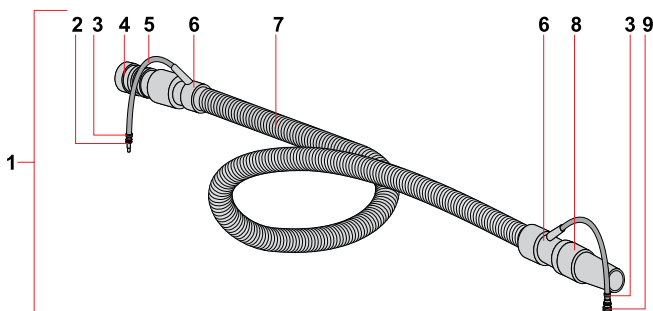

MANGUEIRA COMPLETA D38

Nº	CÓDIGO	DESCRIÇÃO	QTDE.
1	MANGD38CP25	MANGUEIRA D38 C/PONTEIRA 2,5 M P/ASPIRADOR	1
1	MANGD38CP50	MANGUEIRA D38 C/PONTEIRA 5M P/ASPIRADOR	1
2	SB00084	PONTEIRA DA MANGUEIRA D38 ENGATE TANQUE	1
2	SB02774	PONTEIRA DA MANGUEIRA D38/60 ENGATE TANQUE	1
3	MANGD38SP25	MANGUEIRA D38 S/PONTEIRA 2,5M	1
3	MANGD38SP50	MANGUEIRA D38 S/PONTEIRA 5M	1
4	SB00083	PONTEIRA DA MANGUEIRA D38 ENGATE ACESSÓRIO	1

MANGUEIRA COMPLETA D58/60

Nº	CÓDIGO	DESCRIÇÃO	QTDE.
1	MANGD38CP50	MANGUEIRA D38 C/PONTEIRA 5M P/ASPIRADOR	1
2	SB02773	PONTEIRA DA MANGUEIRA D60 ENGATE TANQUE	1
3	MANGD58SP25	MANGUEIRA D60 S/PONTEIRA 2,5M	1
4	SB00519	PONTEIRA DA MANGUEIRA D60 LADO ACESSÓRIO	1

MANGUEIRA COMPLETA LAVA

Nº	CÓDIGO	DESCRIÇÃO	QTDE.
1	MANGD32LAVACP25	MANGUEIRA D32 C/PONTEIRA 2,5M P/LAVA EXT	1
2	MANGD32SP25	MANGUEIRA D32 S/PONTEIRA 2,5M	1
3	SB00711	PRESILHA PLASTICA DE ENCAIXE TUBO "PU"	2
4	SB00090	PONTEIRA DA MANGUEIRA D36 ENGATE TANQUE	1
5	SB06158	CURVA PLASTICA D36 DE ACOPLAMENTO	1
6	SB06160/OTT	GATILHO PARA CURVAS SB00614/SB06158/SB06389 EXTRA-TORAS	1
7	SB03171	BUCHA PLÁSTICA PARA MANGUEIRA EXTRATORAS	3
8	SB03664/OTT	ENGATE RÁPIDO MACHO MANGUEIRA	2
9	SB03690/OTT	ENGATE RÁPIDO FÊMEA MANGUEIRA	1

MANGUEIRA EXTRATORA COMPLETA D32

Nº	CÓDIGO	DESCRIÇÃO	QTDE.
1	MANGD32ZCP25	MANGUEIRA D32 C/PONTEIRA 2,5M P/EXTRATORA	1
2	SB03664/OTT	ENGATE RÁPIDO MACHO MANGUEIRA	1
3	SB03171	BUCHA PLÁSTICA PARA MANGUEIRA EXTRATORAS	2
4	SBR6694	ADAPTADOR MANGUEIRA LADO RESERVATÓRIO	1
5	KSBN1309/3,5	TUBO PU PRETO D8MM - 8,0X1,5 C/ 3,5 METROS	1
6	MANGD32SP25	MANGUEIRA D32 S/PONTEIRA 2,5M	1
7	SBR6693	ADAPTADOR MANGUEIRA LADO ACESSÓRIO	1
8	SB03690/OTT	ENGATE RÁPIDO FÊMEA MANGUEIRA	1