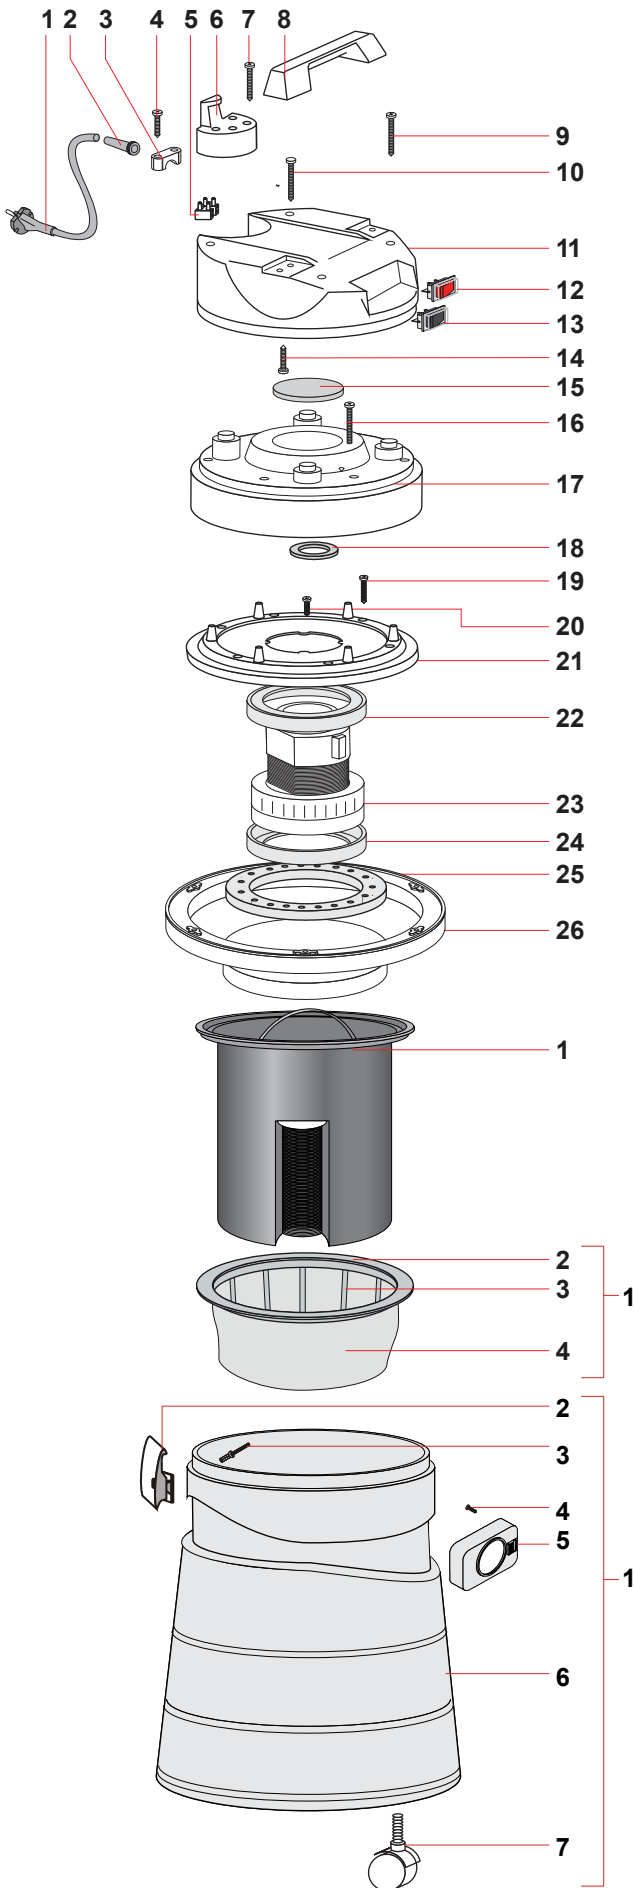

6 VISTA EXPLODIDA

ALFA EXT 52

ALFA EXT 52 - CABEÇOTE

Nº	CÓDIGO	DESCRIÇÃO	QTDE.
1	SBN646-NM	CABO PP 3X1,5 mm - PT PLUG 180° 20A 08MT-CERT60227 NM (127V)	1
1	SBN647-NM	CABO PP 3X1,0 mm - PT PLUG 180° 10A 08MT-CERT60227 NM (220V)	1
2	SB00138/L	PASSA CABO	1
3	SB00139	PRENSA CABO	1
4	SBNPARAF02767	PARAFUSO PLAST. PAINELA 50X20	2
5	*	TERMINAL BORNE 6 POLOS	1
6	SB02589NE	SUORTE P/ CABO - MODELO JOB 300 COR PRETA	1
7	SBNPARAF02767	PARAFUSO PLAST. PAINELA 50X20	4
8	SB02588NE	ALÇA PRETA PARA COBERTURA JOB	1
9	SBNPARAF02746	PARAFUSO PLAS. PAINELA 50X35	2
10	SBNPARAF02746	PARAFUSO PLAS. PAINELA 50X35	2
11	SBR2631VK	COBERTURA JOB 300 EXTRATORA VERDE MAVEK	1
12	SBN678KEMA	INTERRUPTOR BIP. 16A VERMELHO KEMA SKU 11795	1
13	KSBN679KEMA	INTERRUPTOR BIP.8A PRETO KEMA	1
14	SBNPARAF02767	PARAFUSO PLAST. PAINELA 50X20	4
15	SB03937	ESPUMA SUP. MOTOR D33 REDONDA 95X15MM	1
16	SBNPARAF03034	PARAFUSO 50X30 PRETO	6
17	SBR2633VK	TAMPA SUPERIOR JOB 300 EXTRATOR VERDE MAVEK	1
18	SB03969	ARRUELA PLASTICA APOIO DO MOTOR (220V)	1
19	SBNPARAF02746	PARAFUSO PLAS. PAINELA 50X35	6
20	SBNPARAF02767	PARAFUSO PLAST. PAINELA 50X20	4
21	SB021261NE	FIRMA MOTOR 300 PRETO	1
22	SB03901	BORRACHA SUPORTE DO MOTOR	1
23	KSB06484S	MOTOR 1400W 127V 60HZ 2EST ÁGUA/PÓ (127V)	1
23	KSB03890	MOTOR 1400W 220V 60HZ 2EST ÁGUA/PÓ (220V)	1
24	SB03901	BORRACHA SUPORTE DO MOTOR	1
25	SBR3866	ESPUMA ANTI-RUÍDO INFERIOR DE POLIURETANO	1
26	SB01189 GPNE	BASAMENTO TANQUE 35/50L PRETO	1

ALFA EXT 52 - BALDE DE DETERGENTE

Nº	CÓDIGO	DESCRIÇÃO	QTDE.
1	SB02683	BALDE DETERGENTE/ÁGUA 11LITROS EXTRATORA	1

ALFA EXT 52 - FILTRO

Nº	CÓDIGO	DESCRIÇÃO	QTDE.
1	FILTRO15L300	FILTRO POLIÉSTER TQ. 35/50 L EXTRATORA	
2	SB00507	ANEL PLASTICO PORTA FILTRO SERIE 300	1
3	SB02655	ESTRUTURA ELEMENTO SUPORTE FILTRO 300 15L	1
4	SBN1329	FILTRO SACO POLIÉSTER 15L	1

ALFA EXT 52 - TANQUE

Nº	CÓDIGO	DESCRIÇÃO	QTDE.
1	TA50PPTBVDR	TANQUE 50L PLASTICO PRETO COMPLETO BOTÃO VERDE C/ RODIZIO	1
2	SB01847/SNE	PRESILHA DE FIXAÇÃO FLEXIVEL PRETA	2
3	*	REBITE ALUMINIO MEGA 4,8X18	4
4	SBNPARAF2744	PARAFUSO PLAS. FLAGEADO 40X30	4
5	KR2653NE VE-IPC	BOCHETONE COMPLETO PRETO BOTÃO VERDE	1
6	SBR2599NE	TANQUE SOPRADO 50L PRETO	1
7	SB00558	RODIZIO SOPRADO ASP/EXT	6

* Peças disponíveis no mercado nacional. Não comercializadas pela IPC Brasil.