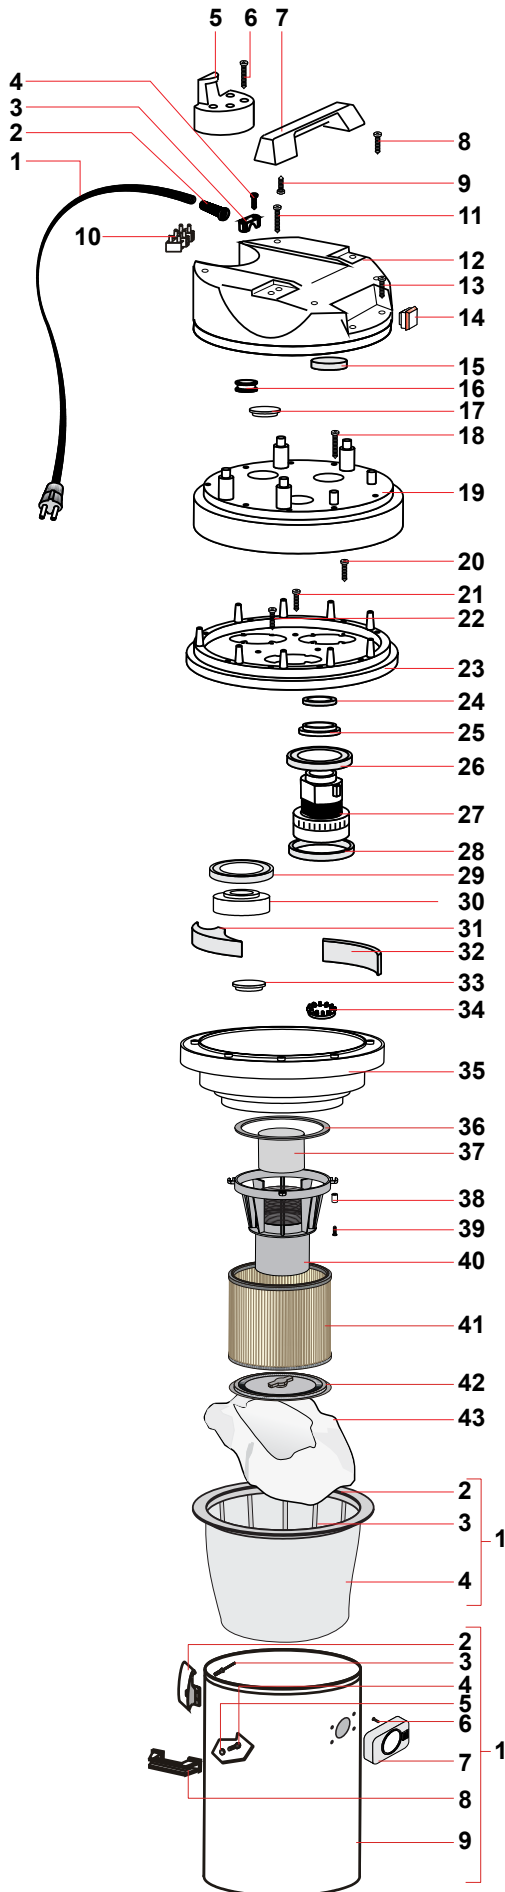

8 VISTA EXPLODIDA

ALFA PRO 62

ALFA PRO 62 - CABEÇOTE

Nº	CÓDIGO	DESCRIÇÃO	QTDE.
1	SBN1927-NM	CABO PP 3X2,5 mm - PT PLUG 180° 20A 08MT - CERT60227 NM	1
2	SB00138/L	PASSA CABO	1
3	SB00139	PRENSA CABO	1
4	SBNPARAF02767	PARAFUSO PLAST. PAINELA 50X20	2
5	SB03032NE	SUORTE P/ CABO - MODELO MEC 600 COR PRETO	1
6	SBNPARAF02746	PARAFUSO PLAST. PAINELA 50X35	4
7	SB03034NE	ALÇA PRETA PARA COBERTURA MEC 600	1
8	SBNPARAF03034	PARAFUSO PLAS. PAINELA 50X30	2
9	SBNPARAF02767	PARAFUSO PLAST. PAINELA 50X20	4
10	SB00490	BLOCO FIXA CABO GRANDE	1
11	SBNPARAF02747	PARAFUSO PLAS. PAINELA 50X50	2
12	SBR3051VK	COBERTURA MEC 600 2 MOTORES VERDE MAVEK	1
13	SBNPARAF02767	PARAFUSO PLAST. PAINELA 50X20	2
14	SBN678KEMA	INTERRUPTOR BIP. 16A VERMELHO KEMA SKU 11795	2
15	SB03937	ESPUMA SUP. MOTOR D33 REDONDA 95X15mm	2
16	SB01502	ANILHA PASSANTE TAMPA SUPERIOR	1
17	SB03383	TAMPA PLASTICA VEDAÇÃO DE MOTOR	1
18	SBNPARAF02747	PARAFUSO PLAS. PAINELA 50X50	9
19	SB021768VK	TAMPA SUPERIOR NEVADA 600 VERDE MAVEK	1
20	SBNPARAF02746	PARAFUSO PLAST. PAINELA 50X35	8
21	SBNPARAF02746	PARAFUSO PLAST. PAINELA 50X35	3
22	SBNPARAF02767	PARAFUSO PLAST. PAINELA 50X20	12
23	SB02937NE	FIRMA MOTOR 400/600 PRETO	1
24	SB03969	ARRUELA PLASTICA APOIO DO MOTOR	2
25	SB00310	ANEL FIXAÇÃO DO MOTOR	2
26	SB03901	BORRACHA SUPORTE DO MOTOR	2
27	KSB03891	MOTOR 1200W 50/60HZ 220V 2EST ÁGUA/PÓ	2
28	SB03901	BORRACHA SUPORTE DO MOTOR	2
29	SB03901	BORRACHA SUPORTE DO MOTOR	1
30	SB22040	SUORTE PLASTICO DE SUBSTITUIÇÃO DO MOTOR	1
31	SBR3454	ESPUMA ANTI RUIDO DO CABEÇOTE 400/600	3
32	SBN559	ESPUMA DO MOTOR D33 AUTO ADESIVA 85X50X10	3
33	SB03519	TAMPA PLASTICA VEDAÇÃO DO BASAMENTO	1
34	SB00468	VALVULA PLASTICA REGULAGEM SAÍDA ASPIRAÇÃO MOTOR	23
35	BASA-03108	BASAMENTO COMPLETO 400 PRETO	2
36	SBN648	ANEL DE VEDAÇÃO FILTRO CARTUCHO	1
37	SB02676-1G	BOIA DE VEDAÇÃO	1
38	SB03706	BUCHA PLASTICA DO CORPO ANTI-ESPUMA	4
39	SBNPARAF02767	PARAFUSO PLAST. PAINELA 50X20	4
40	SB021243NE	CORPO ACOPLAMENTO ANTIESPUMA FILTRO	1
41	SBN932	FILTRO PERMANENTE SANFONA	1
42	SB02855	TRAVA PLASTICA FILTRO SANFONA	1
43	SBN1332	FILTRO SACO PROTETOR SANFONA	1

ALFA PRO 62 - FILTRO

Nº	CÓDIGO	DESCRIÇÃO	QTDE.
1	FILTRO400	FILTRO POLIÉSTER CÔNICO TQ 62L	1
2	SB00473	ANEL PLASTICO PORTA FILTRO SERIE 400	1
3	SB02833-1	ESTRUTURA ELEMENTO FILTRO 400 CÔNICO	1
4	SBN1331	FILTRO SACO POLIÉSTER 80 LITROS	1

ALFA PRO 62 - TANQUE

Nº	CÓDIGO	DESCRIÇÃO	QTDE.
1	TAG2ABVDA	TANQUE 62L COMPLETO BOTÃO VERDE ASPIRADOR	1
2	SB01847/SNE	PRESELHA DE FIXAÇÃO FLEXIVEL PRETA	2
3	*	REBITE ALUMINIO MEGA 4,8X12	4
4	SBNPARAF02745	PARAFUSO PLAST. PAINELA 50X25	4

* Peças disponíveis no mercado nacional. Não comercializadas pela IPC Brasil.