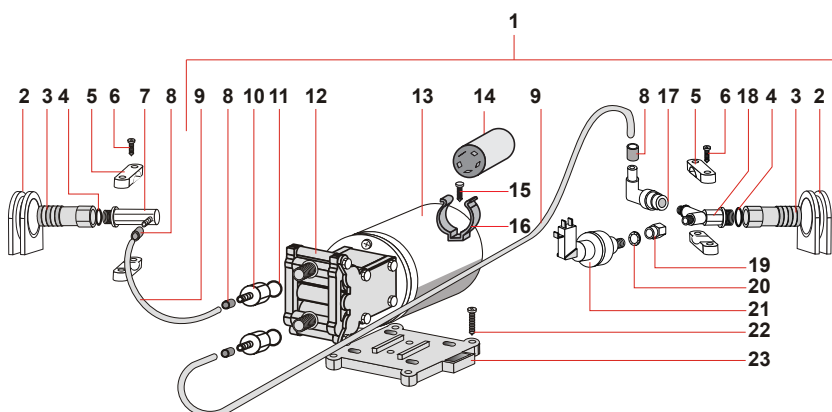

ALFA EXT81

Acessórios

- 1 Mangueira Ø38mm (MANGD38ECP25)
- 1 Roda para estofados (SB00752/OTT)
- 1 Rodo (SB06407/RIC)
- 1 Filtro cônico de poliéster (FILTRO400)

MODELO	CÓDIGO	TENSÃO/POTÊNCIA	VÁCUO	ASPIRAÇÃO	RUÍDO	RESERVATÓRIO	DIMENSÕES	PESO
ALFA EXT 81	-	220V / 2400W	22 kPa 2200 mmH2O	420 m³/h	74 dB	81 litros	65x55x107cm	32,5 Kg