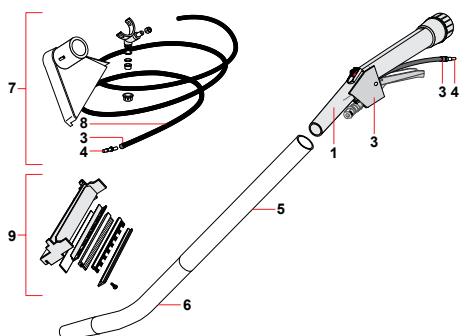

RODO DE MANUTENÇÃO D32

Nº	CÓDIGO	DESCRIÇÃO	QTDE.
1	SB06158	CURVA PLÁSTICA D36 DE ACOPLAMENTO	1
1	SB00514	CURVA DE ACOP. COM REG. DE AR (AEA135/AEP150/AEA162)	1
2	SSB06160/OTT	GATILHO DO BOCAL 30	1
3	SB03171	BUCHA PLÁSTICA PARA MANGUEIRA EXTRATORAS	2
4	SB03664/OTT	ENGATE RÁPIDO MACHO MANGUEIRA	2
5	SB06240 IDRO	TUBO RETO ALUM/PLAST D36 EXTRATORA	1
6	SB06261 IDRO	TUBO CURVO ALUM/PLAST D 36 EXTRATORA	1
7	SB02706	RODO MANUTENÇÃO BICO PLÁSTICO D 32	1
8	SBN1309	TUBO PU PRETO D8MM-8,0X,5	1
9	SB02707	RODO PROFUNDIDADE D36 EXTRATORAS	1