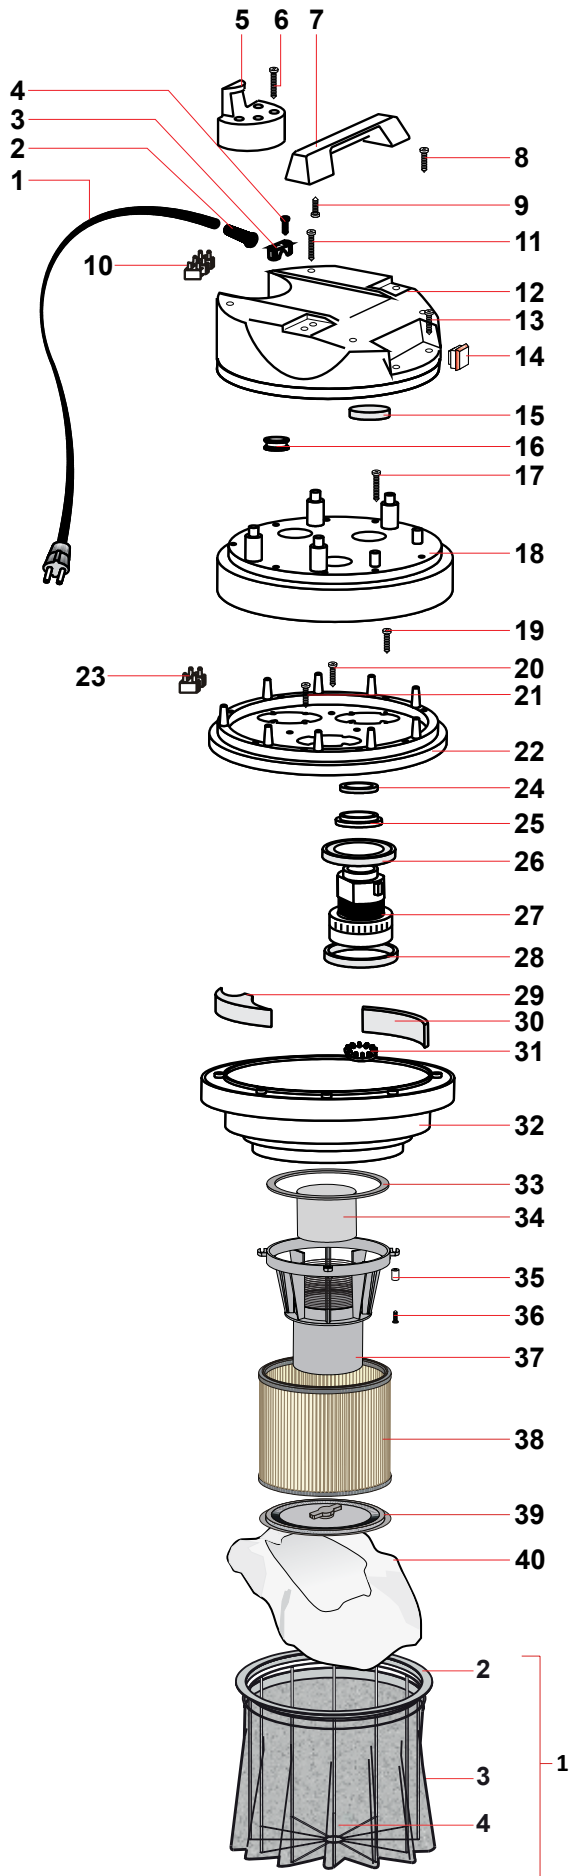

12 VISTA EXPLODIDA

ALFA PRO 89

ALFA PRO 89 - CABEÇOTE

Nº	CÓDIGO	DESCRIÇÃO	QTDE.
1	SBN1927-NM	CABO PP 3X2,5 mm - PT PLUG 180° 20A 08MT - CERT60227 NM	1
2	SB00138/L	PASSA CABO	1
3	SB00139	PRENSA CABO	1
4	SBNPARAF02767	PARAFUSO PLAST. PAINELA 50X20	2
5	SB03032NE	SUORTE P/ CABO - MODELO MEC 600 COR PRETO	1
6	SBNPARAF02746	PARAFUSO PLAST. PAINELA 50X35	4
7	SB03034NE	ALÇA PRETA PARA COBERTURA MEC 600	1
8	SBNPARAF03034	PARAFUSO PLAS. PAINELA 50X30	2
9	SBNPARAF02767	PARAFUSO PLAST. PAINELA 50X20	4
10	SB00490	BLOCO FIXA CABO GRANDE	1
11	SBNPARAF02747	PARAFUSO PLAS. PAINELA 50X50	2
12	SBR3051VK	COBERTURA MEC 600 2 MOTORES VERDE MAVEK	1
13	SBNPARAF02767	PARAFUSO PLAST. PAINELA 50X20	2
14	SBN678KEMA	INTERRUPTOR BIP. 16A VERMELHO KEMA SKU 11795	3
15	SB03937	ESPUMA SUP. MOTOR D33 REDONDA 95X15mm	3
16	SB01502	ANILHA PASSANTE TAMPA SUPERIOR	1
17	SBNPARAF02747	PARAFUSO PLAS. PAINELA 50X50	1
18	SB021768VK	TAMPA SUPERIOR NEVADA 600 VERDE MAVEK	1
19	SBNPARAF02746	PARAFUSO PLAST. PAINELA 50X35	8
20	SBNPARAF02746	PARAFUSO PLAST. PAINELA 50X35	3
21	SBNPARAF02767	PARAFUSO PLAST. PAINELA 50X20	12
22	SB02937NE	FIRMA MOTOR NEVADA 600 PRETO	1
23	*	TERMINAL BORNE 4 POLOS	1
24	SB03969	ARRUELA PLASTICA APOIO DO MOTOR	3
25	SB00310	ANEL FIXAÇÃO DO MOTOR	3
26	SB03901	BORRACHA SUPORTE DO MOTOR	3
27	KSB03891	MOTOR 1200W 50/60HZ 220V 2EST ÁGUA/PÓ	3
28	SB03901	BORRACHA SUPORTE DO MOTOR	3
29	SBR3454	ESPUMA ANTI RÚIDO DO CABEÇOTE 400/600	3
30	SBN559	ESPUMA DO MOTOR D33 AUTO ADESIVA 85X50X10	3
31	SB00468	VALVULA PLASTICA REGULAGEM SAÍDA ASPIRAÇÃO MOTOR	3
32	BASA-R2954	BASAMENTO COMPLETO 600 NEVADA	1
33	SBN648	ANEL DE VEDAÇÃO FILTRO CARTUCHO	1
34	SB02676-1G	BOIA DE VEDAÇÃO	1
35	SB03706	BUCHA PLASTICA DO CORPO ANTI-ESPUMA	4
36	SBNPARAF02767	PARAFUSO PLAST. PAINELA 50X20	4
37	SB021243NE	CORPO ACOPLAMENTO ANTIESPUMA FILTRO	1
38	SBN932	FILTRO PERMANENTE SANFONA	1
39	SB02855	TRAVA PLASTICA FILTRO SANFONA	1
40	SBN1332	FILTRO SACO PROTETOR SANFONA	1

ALFA PRO 89 - FILTRO

Nº	CÓDIGO	DESCRIÇÃO	QTDE.
1	FILTROV600I	FILTRO POLIÉSTER V600	1
2	SB00505	ANEL PORTA FILTRO 600	1
3	SB07021	FILTRO SACO POLIÉSTER CICLONE 620 IMPORTADO	1
4	SBN2341	ESTRUTURA ELEMENTO FILTRO V600	1

* Peças disponíveis no mercado nacional. Não comercializadas pela IPC Brasil.