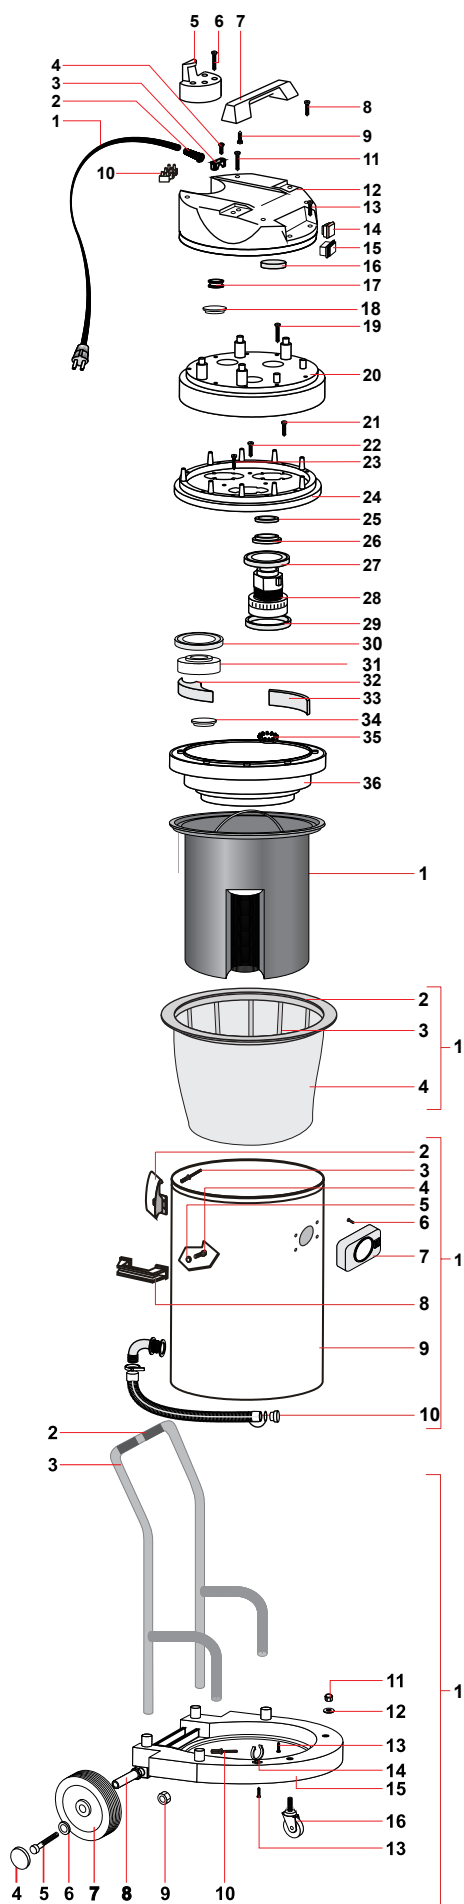

10 VISTA EXPLODIDA

ALFA EXT81

ALFA EXT 81 - CABEÇOTE

Nº	CÓDIGO	DESCRIÇÃO	QTDE.
1	SBN1927-NM	CABO PP 3X2,5 mm - PT PLUG 180° 20A 08MT - CERT60227 NM	1
2	SB00138/L	PASSA CABO	1
3	SB00139	PRENSA CABO	1
4	SBNPARAF02767	PARAFUSO PLAST. PANELA 50X20	2
5	SB03032NE	SUPORTE P/ CABO - MODELO MEC 600 COR PRETO	1
6	SBNPARAF02746	PARAFUSO PLAST. PANELA 50X35	4
7	SB03034NE	ALÇA PRETA PARA COBERTURA MEC 600	1
8	SBNPARAF03034	PARAFUSO PLAS. PANELA 50X30	2
9	SBNPARAF02767	PARAFUSO PLAST. PANELA 50X20	4
10	SB00490	BLOCO FIXA CABO GRANDE	1
11	SBNPARAF02747	PARAFUSO PLAS. PANELA 50X50	2
12	SBR3051VK	COBERTURA MEC 600 2 MOTORES VERDE MAVEK	1
13	SBNPARAF02767	PARAFUSO PLAST. PANELA 50X20	2
14	SBN678KEMA	INTERRUPTOR BIP. 16A VERMELHO KEMA SKU 11795	2
15	SBN679KEMA	INTERRUPTOR BIP. 8A PRETO KEMA	2
16	SB03937	ESPUMA SUP. MOTOR D33 REDONDA 95X15mm	2
17	SB01502	ANILHA PASSANTE TAMPA SUPERIOR	1
18	SB03383	TAMPA PLASTICA VEDAÇÃO DE MOTOR	1
19	SBNPARAF02747	PARAFUSO PLAS. PANELA 50X50	9
20	SB021768VK	TAMPA SUPERIOR NEVADA 600 VERDE MAVEK	1
21	SBNPARAF02746	PARAFUSO PLAST. PANELA 50X35	8
22	SBNPARAF02746	PARAFUSO PLAST. PANELA 50X35	3
23	SBNPARAF02767	PARAFUSO PLAST. PANELA 50X20	12
24	SB02937NE	FIRMA MOTOR NEVADA 600 PRETO	1
25	SB03969	ARRUELA PLASTICA APOIO DO MOTOR	2
26	SB00310	ANEL FIXAÇÃO DO MOTOR	2
27	SB03901	BORRACHA SUPORTE DO MOTOR	2
28	KSB03891	MOTOR 1200W 50/60HZ 220V 2EST ÁGUA/PÓ	2
29	SB03901	BORRACHA SUPORTE DO MOTOR	2
30	SB03901	BORRACHA SUPORTE DO MOTOR	1
31	SB22040	SUPORTE PLASTICO DE SUBSTITUIÇÃO DO MOTOR	1
32	SBR3454	ESPUMA ANTI RUÍDO DO CABEÇOTE 400/600	3
33	SBN559	ESPUMA DO MOTOR D33 AUTO ADESIVA 85X50X10	3
34	SB03519	TAMPA PLASTICA VEDAÇÃO DO BASAMENTO	1
35	SB00468	VALVULA PLASTICA REGULAGEM SAÍDA ASPIRAÇÃO MOTOR	2
36	BASA-R2954	BASAMENTO COMPLETO 600 NEVADA	1

ALFA EXT 81 - BALDE

Nº	CÓDIGO	DESCRIÇÃO	QTDE.
1	SB03095	BALDE DETERGENTE/ÁGUA 21 LITROS 600 EXTRATORA	1

ALFA EXT 81 - FILTRO

Nº	CÓDIGO	DESCRIÇÃO	QTDE.
1	FILTRO600	FILTRO POLIÉSTER CÔNICO TQ 80/90 L	1
2	SB00505	ANEL PORTA FILTRO SERIE 600	1
3	SB02833-1	ESTRUTURA ELEMENTO FILTRO 400 CÔNICO	1
4	SBN1331	FILTRO SACO POLIÉSTER 80 LITROS	1

ALFA EXT 81 - TANQUE

Nº	CÓDIGO	DESCRIÇÃO	QTDE.
1	TA80PPRMANG	TANQUE 80L PLÁSTICO PRETO COMPLETO C/ MANGUEIRA DE DESCARGA	1
2	SB01847/SNE	PRESILHA DE FIXAÇÃO FLEXIVEL PRETA	2
3	*	REBITE ALUMINIO MEGA 4,8X12	4
4	SBNPARAF02745	PARAFUSO PLAST. PANELA 50X25	4
5	SBR3883	CONJUNTO DE FIXAÇÃO/VEDAÇÃO ALÇA TANQUE 62/80L	4
6	SBNPARAF02744	PARAFUSO PLAS. FLANGEADO 40X30	4
7	KR2653NE VE-IPC	BOCHETONE COMPLETO PRETO BOTÃO VERDE	1
8	SB02993NE	ALÇA SUPORTE TANQUE 62/80 LITROS	2
9	SB021054 NE	TANQUE 62 LITROS SEM FURO	1
10	SBR2994	MANGUEIRA COMPLETA DE DESCARTE P/ TANQUE	1