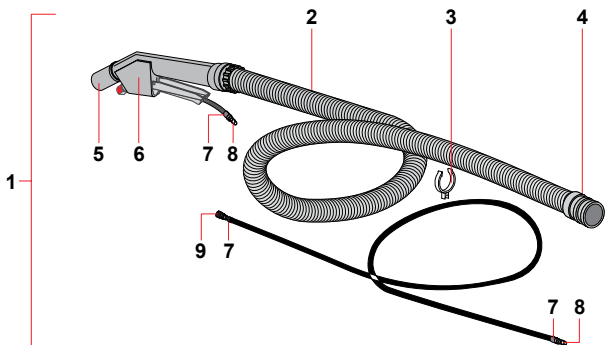

MANGUEIRA COMPLETA LAVA

Nº	CÓDIGO	DESCRIÇÃO	QTDE.
1	MANGD32LAVACP25	MANGUEIRA D32 C/PONTEIRA 2,5M P/LAVA EXT	1
2	MANGD32SP25	MANGUEIRA D32 S/PONTEIRA 2,5M	1
3	SB00711	PRESILHA PLASTICA DE ENCAIXE TUBO "PU"	2
4	SB00090	PONTEIRA DA MANGUEIRA D36 ENGATE TANQUE	1
5	SB06158	CURVA PLASTICA D36 DE ACOPLAMENTO	1
6	SB06160/OTT	GATILHO PARA CURVAS SB00614/SB06158/SB06389 EXTRA-TORAS	1
7	SB03171	BUCHA PLÁSTICA PARA MANGUEIRA EXTRATORAS	3
8	SB03664/OTT	ENGATE RÁPIDO MACHO MANGUEIRA	2
9	SB03690/OTT	ENGATE RÁPIDO FÊMEA MANGUEIRA	1