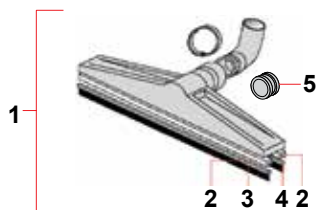

Acessórios - Rodos

RODO ESCOVA D38

Nº	CÓDIGO	DESCRIÇÃO	QTDE.
1	SB06384	RODO ESCOVA D38 SÓ PÓ	1
2	SB03879	PRESILHA DO RODO 6384/6385	1
3	SB03860	RÉGUA ANTERIOR DO RODO 06384	1
4	SB02328	RÉGUA POSTERIOR DO RODO 06384	1
5	SB02339	ADAPTADR DO RODO 6384/6385 (CICLONE)	1