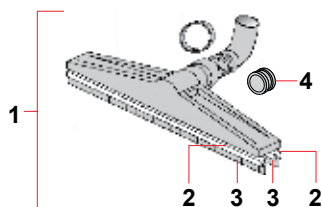

RODO BORRACHA D38

Nº	CÓDIGO	DESCRIÇÃO	QTDE.
1	SB06385	RODO DE BORRACHA D38 ÁGUA	1
2	SB03879	PRESILHA DO RODO 6384/6385	1
3	SB02333	BORRACHA DO RODO (SB06385)	1
4	SB02339	ADAPTADR DO RODO 6384/6385 (CICLONE)	1